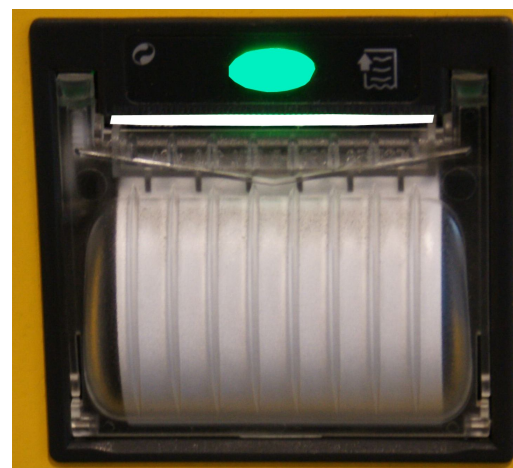

KPZ Drucker / KPZ printer / KPZ tiskárna
Drukarka termiczna na papier z roli Favorit 24

Inne opcje wydruku na zapytanie.

PL	Drukarka termiczna na papier z roli Favorit 24
Wymiary	85 x 85,5 mm (szer. x wys.)
Ciężar	150g
Zasilanie prądem	z akumulatora wagi
Podłączenie danych	szeregowe RS232
Wersja	Termiczna 203 dpi
Format papieru	Szerokość papieru: max 57 mm
D	Thermoeinbaudrucker Favorit 24
Abmessungen	85 x 85,5 mm (B x H)
Gewicht	150 g
Stromversorgung	über Batterie der Waage
Datenanschluß	seriell RS232
Version	Thermo-Direkt-Drucker, 203 dpi,
Papier-Format	Etikettenbreite: 57 mm
GB	Thermal build in printer Favorit 24
dimension	85 x 85,5 mm (w x h)
weight	150 g
Power supply	über Batterie der Waage
Interface	seriell RS232
Version	Thermal direct print - 203 dpi
Paper-Format	Label width: max 57mm
NL / B	Thermoeinbaudrucker Favorit 24
Afmetingen	85 x 85,5 mm (B x H)
Gewicht	150 g
Stroomverzorging	über Batterie der Waage
Interface	Serieel RS 232
Versie	Direct thermische printer, 203 dpi
Papierformaat	Etikettenbreedte: max 57 mm
UR	Vestavná termo tiskárna Favorit 24
Rozměry	85 x 85,5 mm (š x v)
Napájení	z baterie váhy
Vlastní hmotnost	150 g
Interface	sériový RS 232
Verze	termotisku, 203 dpi
Papír	šířka etiket: max 57 mm