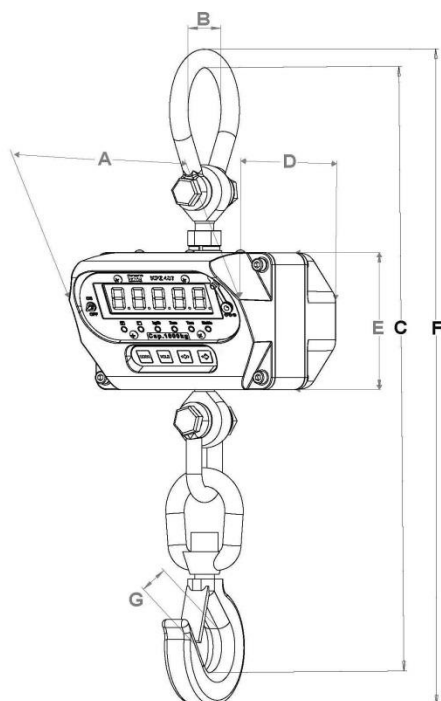

Wykonanie	Nośność	Działka	Wersja do legalizacji	Nr art.
KPZ 407(E)	1500kg	0,5kg	Tak M	407E01500000
KPZ 407(E)	3000kg	1,0kg	Tak M	407E03000000
KPZ 407(E)	5000kg	2,0kg	Tak M	407E05000000
KPZ 407	7500kg	2,0kg	Nie	407075000000
KPZ 407	7500kg	5,0kg	Nie	40707500000E
KPZ 407	10000kg	5,0kg	Nie	407100000000
KPZ 407	15000kg	5,0kg	Nie	407150000000

Opcje (dopłata):	Nr art.
Odbiór legalizacyjny do 1500kg	404E11500000
Odbiór legalizacyjny od 3000kg do 5000kg	404E11700000

Wymiary:

Wykonanie	Nośność	A	B	C	D	E	F	G	Kg
KPZ 407(E)	1500kg	210	87	615	218	141	665	51	11
KPZ 407(E)	3000kg	210	87	615	218	141	665	51	11
KPZ 407(E)	5000kg	210	74	542	278	141	620	64	18
KPZ 407	7500kg	210	74	542	278	141	650	64	28
KPZ 407	10000kg	210	98	670	278	141	770	83	35
KPZ 407	15000kg	210	98	770	278	141	885	108	42

Gwarancja: 24 miesiące na jakość materiału i wykonanie przy odpowiednim zastosowaniu i normalnym użytkowaniu. Z wyjątkiem akumulatorów i ładowarek.

Zastrzegamy sobie prawo do pomyłek i zmian technicznych./ Ceny netto./ Koszty transportu na zapytanie.

KPZ- Wagi • tel.: 61 44 21 189 • fax: 61 44 21 190 • E-Mail: info@kpzwagi.pl

KPZ – WAGI, NIEDROGIE, SOLIDNE I DOBRE !!